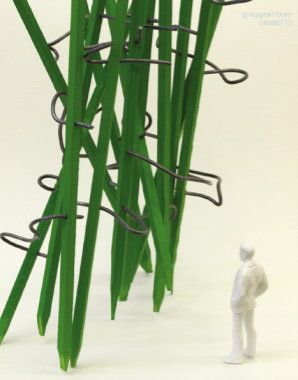

grasgewitter
(modell1)

aquabitArt präsentiert:

von der STRUKTUR ZUR FORM und zurück

Peter Lindenberg

skulptur/malerei

24. april - 19. juni 2009

vernissage: 24. april 19h

auguststrasse 35