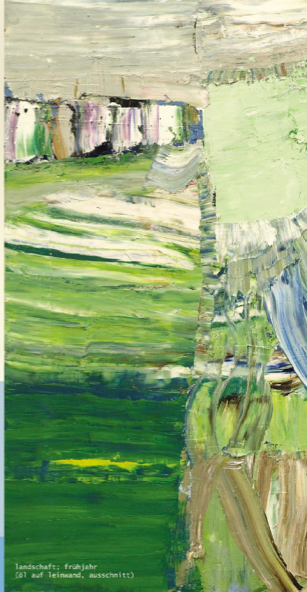

grasgewitter
(modell1)

aquabitArt präsentiert:

von der STRUKTUR ZUR FORM und zurück

Peter Lindenberg

skulptur/malerei

24. april - 19. juni 2009

vernissage: 24. april 19h

auguststrasse 35